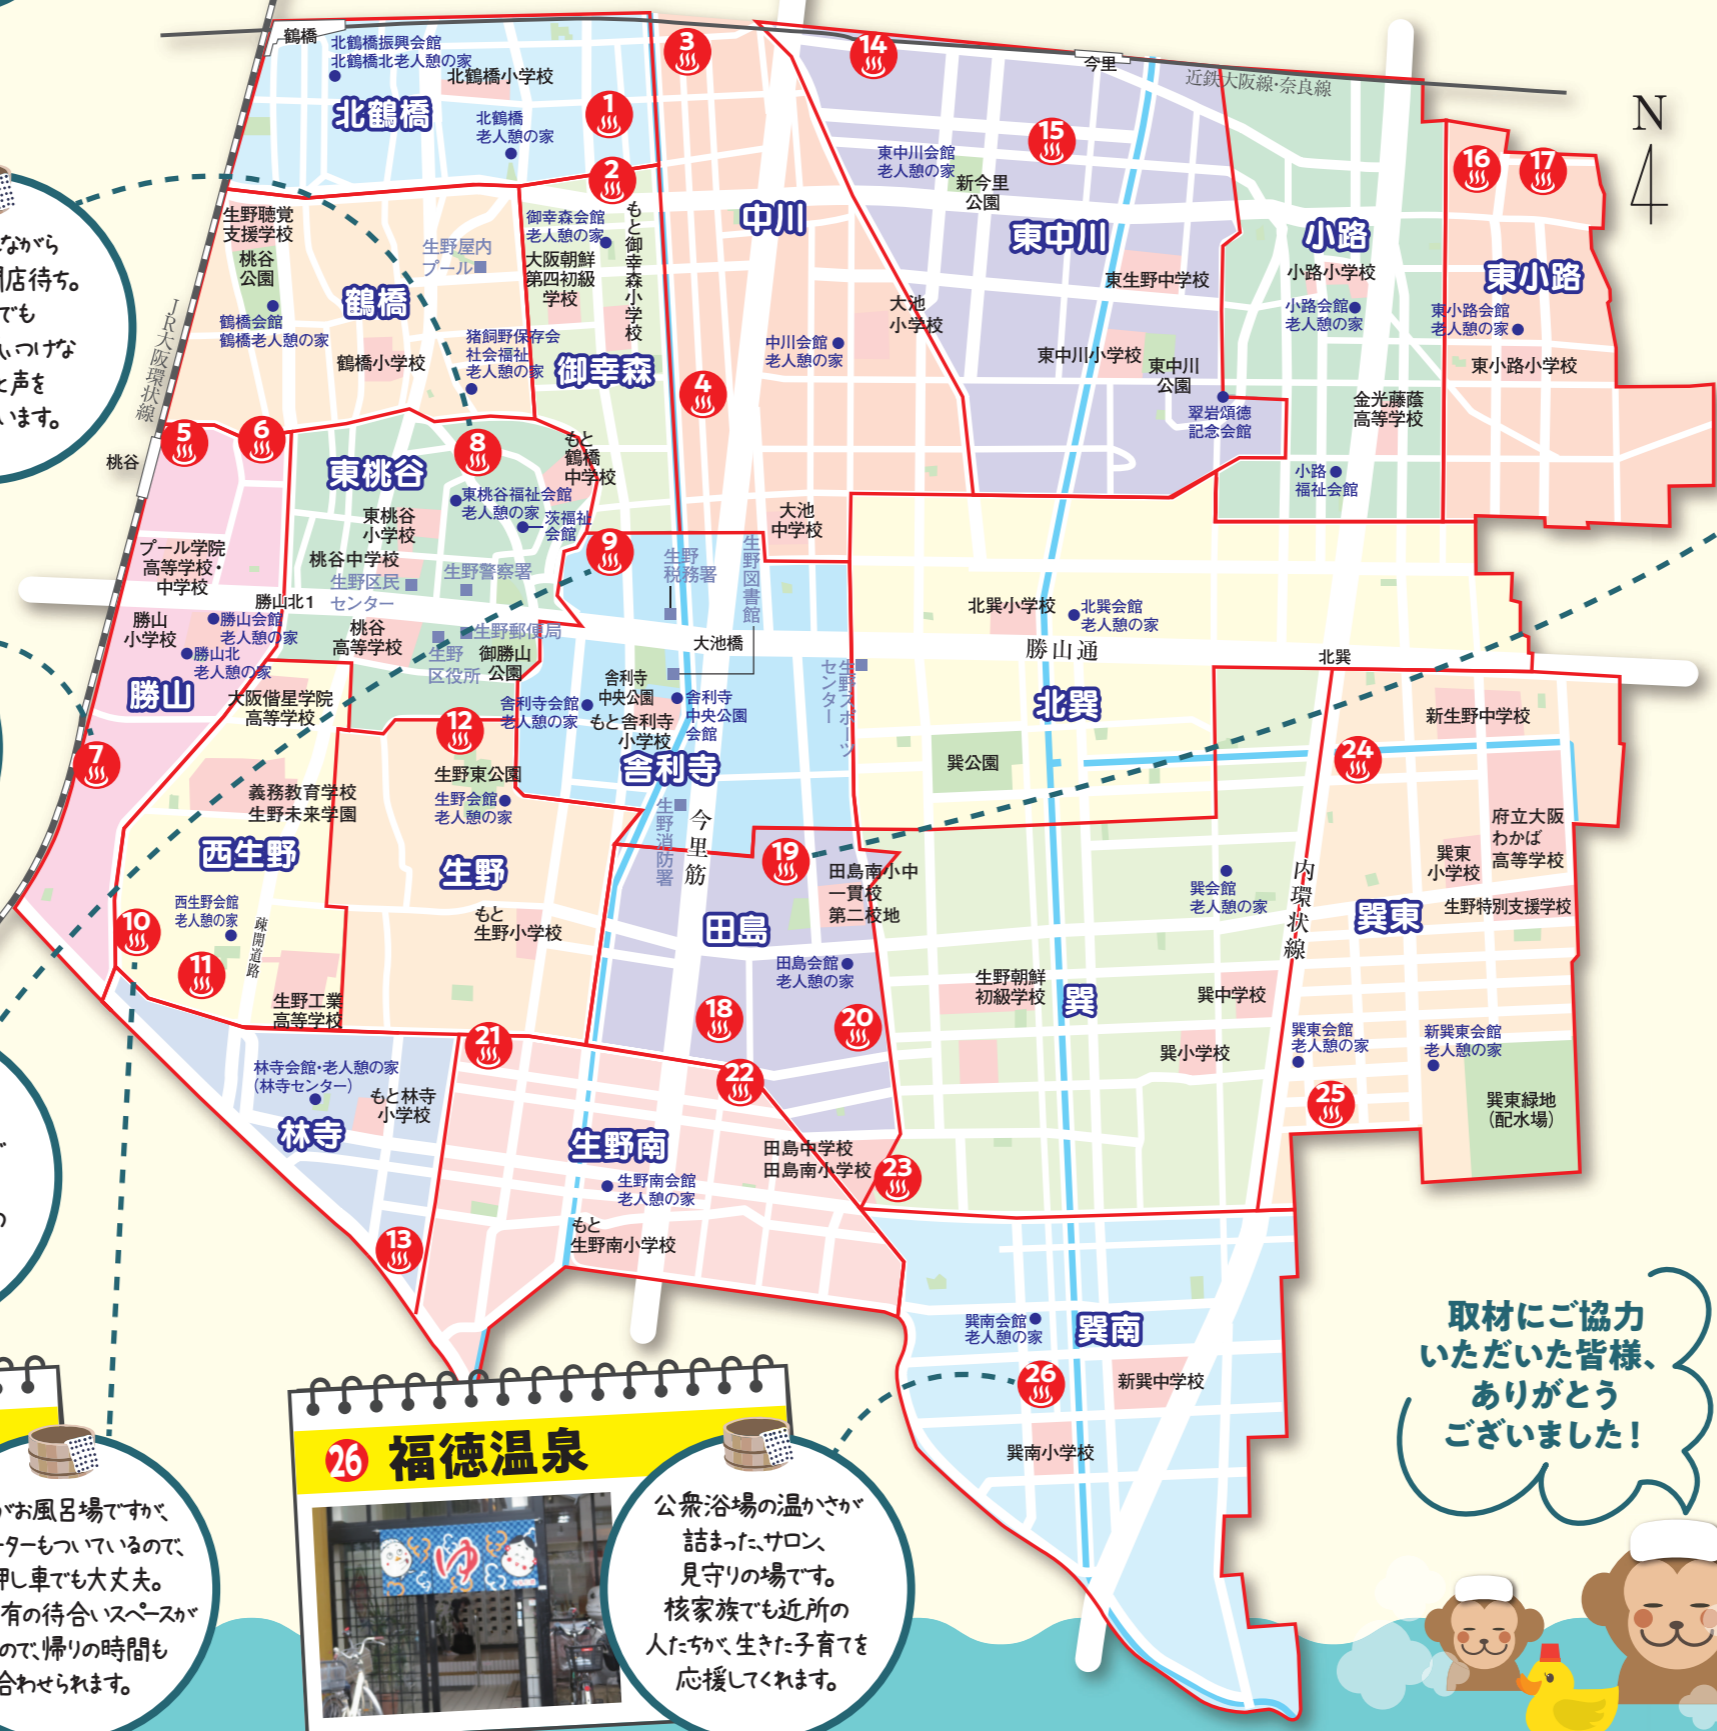

- 勝山地域
- 東桃谷地域
- 舍利寺地域
- 西生野地域
- 生野地域
- 林寺地域

特技
パソコン、習字

前川

東生野地域
包括圏域

- 東中川地域
- 小路地域
- 東小路地域

特技
体操、
南京玉すだれ

原田

巽地域
包括圏域

- 田島地域
- 生野南地域
- 北巽地域
- 巽東地域
- 巽地域
- 巽南地域

いんのでっとう銭ゆ湯マップ

8 新曙湯

おしゃべりしながら
多くの方が開店待ち。
脱衣所でも
「熱中症に気をつけな
あかんて」と声を
掛け合っています。

7 出世湯

サウナで近所の人や
区外の人とも
仲良くなりました。
サウナの後に
近くのお店で一杯!
ということもあります。

9 ニュー清滝温泉

色々な世代の人が
来られます。遠くまで
歩けない高齢者、
常連さんたちの集いの
場でもあります。

10 天竜湯

2階がお風呂場です。エ
レベーターもついているので
手押し車でも大丈夫。
男女共有の待合スペースが
広いので、帰りの時間も
合わせられます。

19 橘湯

決まった時間に
来られる方が多く、その
時間帯はなじみの顔ぶれに
会うことができます。
遠くから来られている
方もいらっしゃいました。

1	千歳湯	鶴橋5-12-2
2	百草湯	鶴橋5-21-5
3	弘徳温泉	中川西1-10-21
4	鶴亀温泉	中川西2-25-10
5	桃谷温泉	勝山北1-1-8
6	極楽温泉	勝山北1-6-19
7	出世湯	生野西1-2-2
8	新曙温泉	勝山北4-4-16
9	ニュー清滝温泉	勝山北5-14-18
10	天竜湯	生野西4-12-29
11	南生野温泉	生野西4-7-15
12	大和温泉	生野東3-1-45
13	栄湯	林寺4-11-14
14	三宝湯	新今里1-5-11
15	錦湯	新今里4-10-5
16	日の出湯	小路東1-8-15
17	戎湯	小路東1-20-6
18	めがね温泉	田島4-2-20
19	橘湯	田島3-6-11
20	栄湯	田島4-16-8
21	敷島湯	林寺3-4-28
22	田島新温泉	田島5-15-6
23	加賀温泉	巽西4-3-37
24	矢柄温泉	巽東1-7-16
25	平和温泉	巽東2-16-7
26	福德温泉	巽南2-8-2

取材にご協力
いただいた皆様、
ありがとう
ございました!

R4.6.1 現在休業中の銭湯は掲載していません。